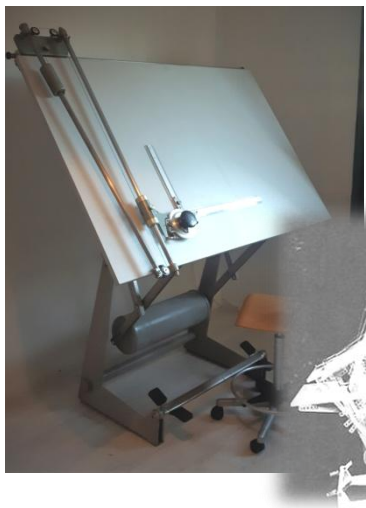

238 Tekentafel met of zonder machine A-0.

Tekentafel ISIS-Revolt, de fijnste tekentafel ooit gemaakt.

Ontwerp van Friso Kramer voor Ahrend, in de jaren 50.

Prijzen in originele versie, zo uit bedrijf.

238/1 ISIS 920x1270 mm € 750,00

238/2 ISIS 1000x1500 mm € 775,00

Opties: in gewenste kleuren, nieuw blad enz.