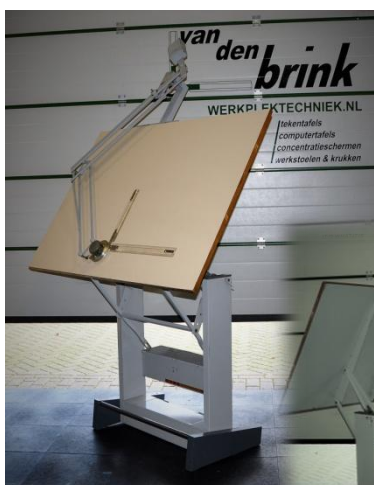

241 Tekentafel met machine.

A-0 tekentafel met zware stabile voet.

Hendel onder blad volledige verstelling van blad.

241/1 ISIS 920x1270 (afgebeeld) € 400,00

241/2 ISIS 1000x1500 € 425,00