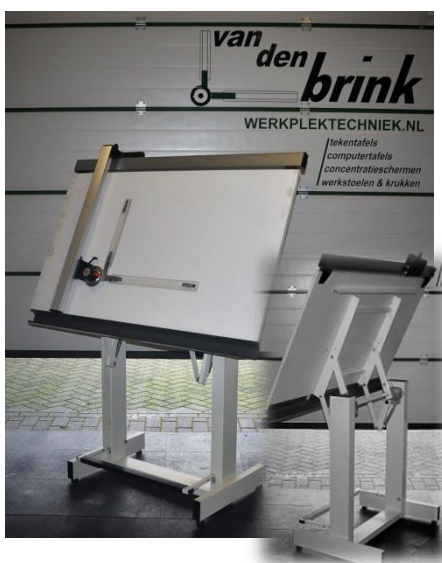

215 Tekentafel met of zonder machine.

A-1 en A-0 voetbediende tekentafel.

Voor snelle verstelling van bladhoogte en schuinite.

215/1	Mutoh 700x1200	€ 425,00
215/2	Mutoh 800x1200	€ 475,00
215/3	Mutoh 800x1400	€ 495,00
215/4	Mutoh 1000x1500	€ 675,00