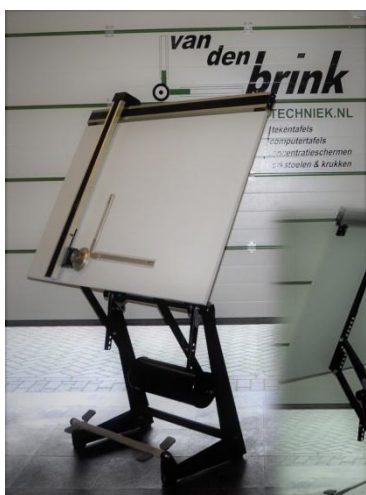

240 Tekentafel met of zonder machine A-0.

Tekentafel ISIS-Revolt, de fijnste tekentafel ooit gemaakt.

Ontwerp van Friso Kramer voor Ahrend, in de jaren 50.
Tekentafel leent zich voor restauratie in gewenste kleur.

Prijzen in originele versie, zo uit bedrijf.

240/1 ISIS 100x1500 mm € 750,00

240/2 ISIS 1000x1700 mm € 825,00

Opties: in gewenste kleuren, nieuw blad enz.