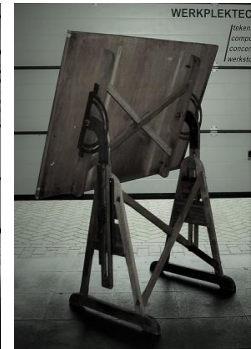

## Huurtafels voor show, decoratie en filmopnames.

206

236

235

234

houten onderstel

229

252

259

REISS 1950

REISS 1950

Keuze uit vele modellen en uitvoeringen, ook naar wens samengesteld.

Ook grote series voor scholen.

Tekeningkasten

Onze kennis in traditionele tekentechniek is dankzij meer dan 35 jaar ervaring uniek. Dankzij in ons gesteld vertrouwen duizenden tevreden gebruikers van de tekentafel. Wij horen wij vaak: **“een doordacht ontwerp doe je met de hand en en niet met de muis”**. Vandaar de blijvende vraag naar een tekentafel.